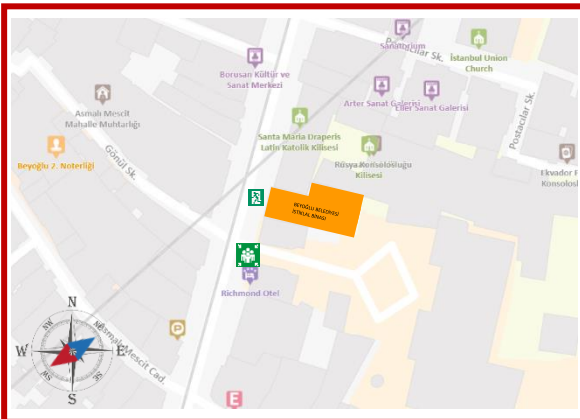

VAZİYET PLANI

ACİL DURUM TALİMATI EMERGENCY PROCEDURE

Acil bir durumda öncelikle sakin olun!

In the event of an emergency stay calm!

Acil durumu bildirin.
Report the emergency.

Acil servis numarası
Call service by dialling
112

Adınızı söyleyin.
Ne olduğunu anlatın.
Nerede olduğunuzu söyleyin.
Yaralı mısınız bilgi verin.

İlk hareket
Immediate
action

Emniyetli yere gidin.
Get to safety.

Güvenli yer işaretlerini takip edip çıkışı bulun.
Move to safety following marked exit routes

YANGIN TALİMATI FIRE PROCEDURE

Yangın durumunda öncelikle sakin olun!

In the event of a fire stay calm!

Alarmı çalıştırın.
Raise the alarm.

Servis numarası
Dialling number
112

Adınızı söyleyin.
Ne olduğunu anlatın.
Nerede olduğunuzu söyleyin.
Yaralı mısınız bilgi verin.

Go to the emergency muster area.
Give the manager information